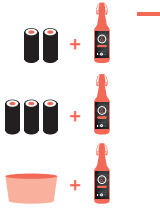

je SUSHI ROLLE inkl. Sojasauce

3,50 €

**Vegan Avocado** | Avocado

**Vegan Gurke** | Gurke

**Vegan Mango** | Mango

## MENÜS

<b>MENÜ 1:</b> 2 Sushirollen + Getränk nach Wahl (alkoholfrei)	<del>10,50 €</del> 8,90 €
<b>MENÜ 2:</b> 3 Sushirollen + Getränk nach Wahl (alkoholfrei)	<del>14,00 €</del> 12,40 €
<b>MENÜ 1:</b> Bowl nach Wahl + Getränk nach Wahl (alkoholfrei)	<del>11,80 €</del> 10,40 €